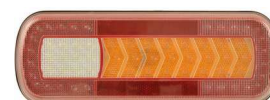

ACHTERLICHT 12/24V LED

- Met dynamische richtingaanwijzer.
- LEDs

Code	
TLP RL 1830	283 x 100 mm