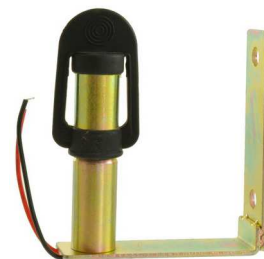

#### ZWAAILAMP HOUDER 'T'

- Rechte support voor zwaailamp TLP
- Totale hoogte: 102mm, 24mm diameter
- Plaat van 113mm met gat van 10mm diameter
- Geschikt voor TLP lampen.

Code

TLP SU 1007-T

#### ZWAAILAMP HOUDER 'U'

- Support in U-vorm voor TLP zwaailampen
- Totale hoogte: 102mm, 24mm diameter
- Plaat van 121mm met gat van 10mm diameter
- Overstek 109mm
- Geschikt voor TLP lampen.

Code

TLP SU 1007-U