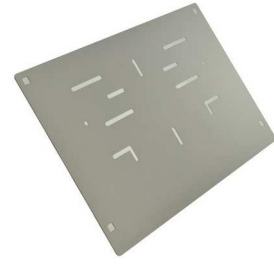

PLAATHOUDER 4X4 ALU

- Plaathouder voor 4x4
- Aluminium
- 34 x 21cm.

Code

PPL 4X4 ALU