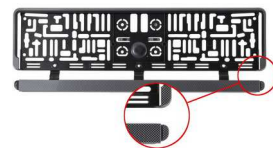

CARBON DESIGN

- Plaathouder carbon design
- Blisterverpakking

Code

PPL EURO CARBON