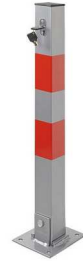

Code

GG THF AT04

PARKEERSLOTEN

PARKEERPAAL

- Met verankeringsplaat en montagebouten.
- Incl 3 sleutels.
- 90° omklapbaar.

Code

GG THF PB01

655 x60x 60 mm