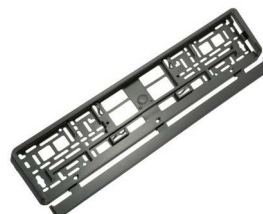

ZWARTE PLAATHOUDER

- Standaard plaathouder
- Blisterverpakking

Code

PPL NEW 3 Q