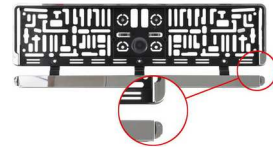

Code

Kleur

PPL EURO-BE ALU

PPL EURO ALU BLK

CHROOM DESIGN

- Plaathouder met chroom design
- Blisterverpakking

Code

PPL EURO CHROME