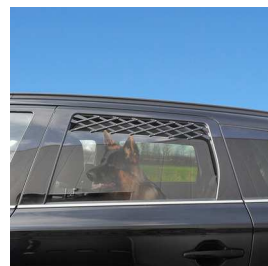

- Ideaal voor het vervoer van dieren
- Frisse lucht als de auto gesloten is
- Sterke en veilige sluiting
- Afmetingen geopend 500x175
- Afmetingen opgevouwen 240x113mm

Code

GG ACC DI04

HONDENNET

- Hondennet voor kofferruimte.