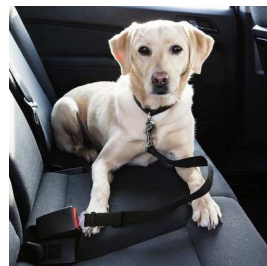

HALSBANDGORDELCLIP

- Gordelclip met bevestiging aan halsband

Code

GTI ANI 05

40 --> 65cm