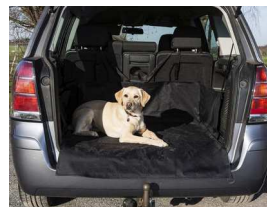

Code

GTI ANI 03

BESCHERMHOES BUMPER

- Beschermhoes voor achterbank, inclusief strip om de bumper te beschermen tegen krassen
- Waterdicht

Code

GTI ANI 04

100 x 32 x 72cm

HALSBANDGORDELCLIP