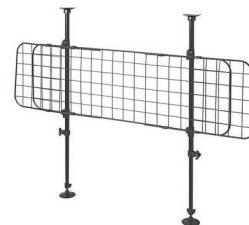

HONDENREK GAAS

- In hoogte en breedte verstelbaar:
- Hoogte: 47cm - max. 108cm.
- Breedte: 91cm - max. 131cm.

Code

GG ACC DR02

HONDENREK XL

- In hoogte en breedte verstelbaar:
- Hoogte: 98cm - max. 137cm.
- Breedte: 80cm - max. 145cm.