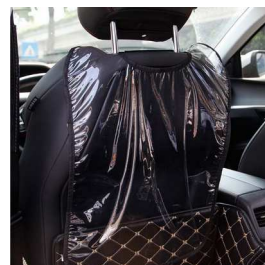

Code
GTI CFT 13

STOELBESCHERMER

- Plastic zetelbescherming voor achterzijde.

Code
GTI ACC 03

STOEL OPBERGVAK

- Zetelhoes met verschillende opbergvakken
- Voor het opruimen van allerlei kleine objecten

Code	Kleur
GTI ACC 04 BLK	●
GTI ACC 04 BLU	●
GTI ACC 04 PNK	●