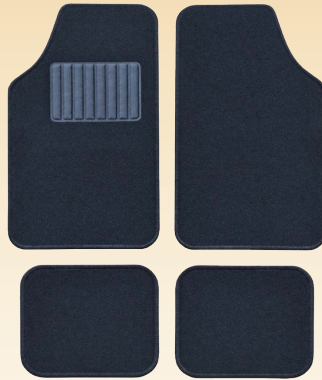

BINNENKANT VOERTUIG

A VENDRE

MARQUE: _____
TYPE: _____
CYLINDREE: _____
ANNEE CONSTR.: _____
KM: _____
OPTIONS: _____
PRIX: _____
TVA: _____
TOTAL: _____

SIGNALISATIE EN PICTOGRAMMEN

TAPIJTEN

ZETELHOEZEN

VEILIGHEIDS GORDELS