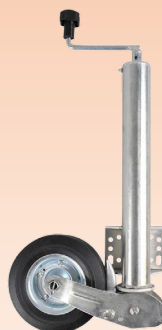

NEUSWIELEN