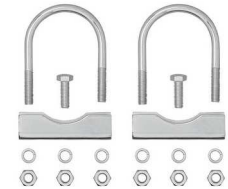

Code

Ø

GG TRL JC01

48mm

GG TRL JC02

35mm

KLEM NEUSWIEL

- Klem 48mm voor neuswiel + 2 U-beugels 60/70mm.

Code

Ø

GG TRL JC03

48mm

U-BEUGEL ROND

- 2 U-beugels rond Ø60/70mm voor neuswielklem.
- Set van 2 stuks in blister.

Code

60/70mm

GG TRL JC04

HANDGREEP NEUSWIEL

- Rangeerhulp voor neuswiel 48mm.

Code

GG TRL JW10

AANHANGWAGEN ONDERDELEN | TREKHAKKOGEL

TREKHAKKOGEL

- Niet toegestaan voor gebruik op de openbare weg
- Te gebruiken in de agrarische sector