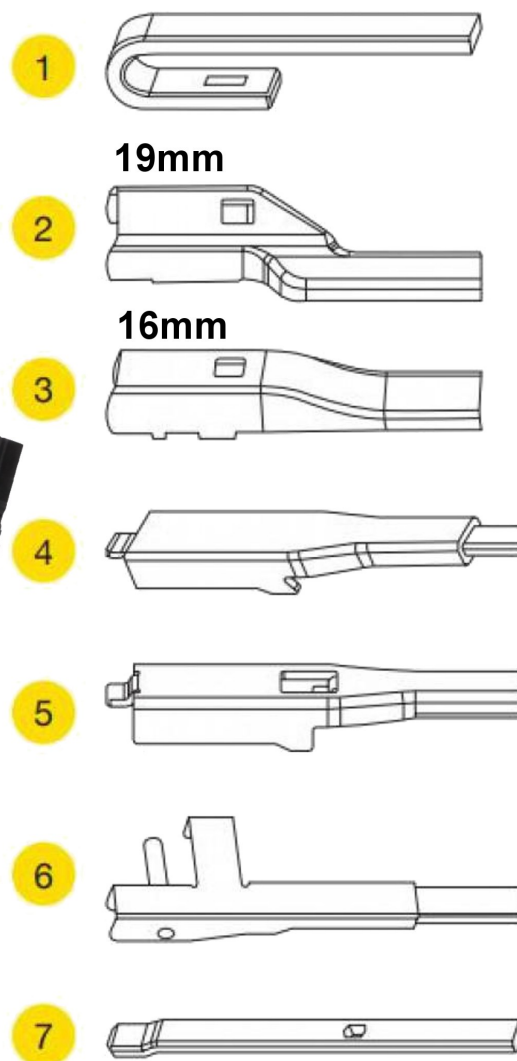

ESSUIE-GLACES RUITENWISSERS

Code Produit Produkt code EAN	Libellé Label	Description Omschrijving
RING RBB 13330 5055175241531	BALAI 330mm UNIVERSES RUITENWISSER 330mm	Essuie-glace UNIVERSEL, aéro-dynamique, "long life". Utilise une conception innovatrice pour s'adapter sur 7 modèles de bras différents! UNIVERSELE ruitenwisser. Aerodynamisch. 'long life'. Maakt gebruik van innovatieve techniek om op 7 verschillende aansluitingen te passen!
RING RBB 14350 5055175241548	BALAI 350mm UNIVERSES RUITENWISSER 350mm	Essuie-glace UNIVERSEL, aéro-dynamique, "long life". Utilise une conception innovatrice pour s'adapter sur 7 modèles de bras différents! UNIVERSELE ruitenwisser. Aerodynamisch. 'long life'. Maakt gebruik van innovatieve techniek om op 7 verschillende aansluitingen te passen!
RING RBB 15380 5055175241555	BALAI 380mm UNIVERSES RUITENWISSER 380mm	Essuie-glace UNIVERSEL, aéro-dynamique, "long life". Utilise une conception innovatrice pour s'adapter sur 7 modèles de bras différents! UNIVERSELE ruitenwisser. Aerodynamisch. 'long life'. Maakt gebruik van innovatieve techniek om op 7 verschillende aansluitingen te passen!
RING RBB 16400 5055175241562	BALAI 400mm UNIVERSES RUITENWISSER 400mm	Essuie-glace UNIVERSEL, aéro-dynamique, "long life". Utilise une conception innovatrice pour s'adapter sur 7 modèles de bras différents! UNIVERSELE ruitenwisser. Aerodynamisch. 'long life'. Maakt gebruik van innovatieve techniek om op 7 verschillende aansluitingen te passen!
RING RBB 17430 5055175241579	BALAI 430mm UNIVERSES RUITENWISSER 430mm	Essuie-glace UNIVERSEL, aéro-dynamique, "long life". Utilise une conception innovatrice pour s'adapter sur 7 modèles de bras différents! UNIVERSELE ruitenwisser. Aerodynamisch. 'long life'. Maakt gebruik van innovatieve techniek om op 7 verschillende aansluitingen te passen!
RING RBB 18450 5055175241586	BALAI 450mm UNIVERSES RUITENWISSER 450mm	Essuie-glace UNIVERSEL, aéro-dynamique, "long life". Utilise une conception innovatrice pour s'adapter sur 7 modèles de bras différents! UNIVERSELE ruitenwisser. Aerodynamisch. 'long life'. Maakt gebruik van innovatieve techniek om op 7 verschillende aansluitingen te passen!
RING RBB 19480 5055175241593	BALAI 480mm UNIVERSES RUITENWISSER 480mm	Essuie-glace UNIVERSEL, aéro-dynamique, "long life". Utilise une conception innovatrice pour s'adapter sur 7 modèles de bras différents! UNIVERSELE ruitenwisser. Aerodynamisch. 'long life'. Maakt gebruik van innovatieve techniek om op 7 verschillende aansluitingen te passen!
RING RBB 20500 5055175241609	BALAI 500mm UNIVERSES RUITENWISSER 500mm	Essuie-glace UNIVERSEL, aéro-dynamique, "long life". Utilise une conception innovatrice pour s'adapter sur 7 modèles de bras différents! UNIVERSELE ruitenwisser. Aerodynamisch. 'long life'. Maakt gebruik van innovatieve techniek om op 7 verschillende aansluitingen te passen!
RING RBB 21530 5055175241616	BALAI 530mm UNIVERSES RUITENWISSER 530mm	Essuie-glace UNIVERSEL, aéro-dynamique, "long life". Utilise une conception innovatrice pour s'adapter sur 7 modèles de bras différents! UNIVERSELE ruitenwisser. Aerodynamisch. 'long life'. Maakt gebruik van innovatieve techniek om op 7 verschillende aansluitingen te passen!