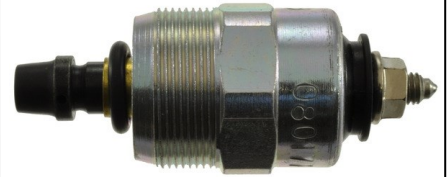

ESSENCE/DIESEL
BENZINE/DIESEL

POIRE

3232000198608

POMPE DROITE

RECHTE PEER

- Poire d'amorçage pour tuyau de 8mm.
- Handpomp. Voor benzineleiding van 8mm.

POIRE COUDEE

3232000198786

POMPE COUDEE 90°

90° HAAKSE PEER

- Poire d'amorçage coudée pour tuyau de 8mm.
- Handpomp met haakse aansluiting. Voor benzineleiding van 8mm.

R0330001018

3232000198721

MODELE BOSCH

BOSCH MODEL

- Electrovanne adaptable BOSCH.
- Ventiel aanpasbaar BOSCH.

R200

3232000197220

MODELE CAV

CAV MODEL

- Electrovanne adaptable CAV 9009.049.
- Ventiel aanpasbaar voor CAV 9009.049.

VS 7319

3232000196710

SOUPAPE 8mm

MAGNETISCHE FILTER

- Filtre magnétique court. Long: 125mm, Diamètre: 53mm. Tuyau de 6 ou 8mm. Préfiltre magnétique empêchant la limaille de circuler et de détériorer le circuit.
- Magnetische voorfilter. Kort model. Lengte: 125mm, Diameter: 53mm. Darm van 6mm of van 8mm. Verhinderd vuil in de leiding.