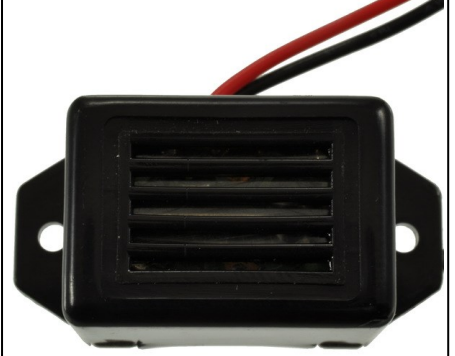

AVERTISSEURS SONORES ET PARK-PILOT SIGNAALHOORNEN EN PARKEERSENSOREN

12 BA 15S

3232000185832

AMPOULE SONORE 12V

LAMP MET GELUID 12V

- Ampoule bruiteuse 12V pour marche arrière. Socket BA15S.
- Achteruitrijlamp met alarm 12V. BA15S Socket.

24 BA 15S

3232000186528

AMPOULE SONORE 24V

LAMP MET GELUID 24V

- Ampoule bruiteuse 24V pour marche arrière. Socket BA15S.
- Achteruitrijlamp met alarm 24V. BA15S socket.

BUZZER

8712734143466

BUZZER 12V

- Avertisseur sonore d'oubli des phares, 12V. 68dB.
- Buzzer alarm. Lichtverklikker, 12V. 68dB.

GG 1112

8022278600401

CLAXON 12V

SIGNAALHOORN 12V

- Avertisseur 12V. Diamètre 90mm. Son aigu 420Hz. 112 dB. 3.5 Amp.
- Signaalhoorn 12V. Diameter 90mm. Hoge toon 420Hz. 112 dB. 3.5 Amp.

GG 1113

8022278600418

CLAXON 24V

SIGNAALHOORN 24V

- Avertisseur 24V. Diamètre 90mm. Son aigu 420Hz. 112 dB. 2.5 Amp.
- Signaalhoorn 24V. Diameter 90mm. Hoge toon 420Hz. 112 dB. 2.5 Amp.

GG 1114

8022278600968